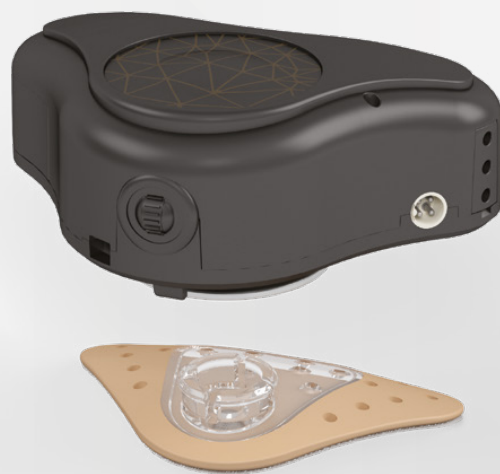

Система ADHEAR

Каталог продукции

hearLIFE

ADHEAR

Что это такое?

ADHEAR — инновационная система костной проводимости, которая удовлетворяет имеющуюся потребность в нехирургических решениях в области слуховых систем костной проводимости. Благодаря своей уникальной концепции ADHEAR подходит для людей с кондуктивной тугоухостью или односторонней глухотой, давая им возможность жить в мире звуков. Некоторые кандидаты с этими типами тугоухости не могут стать пользователями импланта костной проводимости. До сих пор единственным решением для таких кандидатов была система, передающая звук за счет сильного давления на кожу.

Однако система ADHEAR позволяет эффективно передавать звук без сильного давления на кожу; она комфортна при ношении и эстетически привлекательна. Система ADHEAR состоит из клейкого адаптера, который крепится к свободной от волос области кожи за ухом, и аудиопроцессора, который просто прищелкивается к клейкому адаптеру. Аудиопроцессор улавливает звуковые волны, преобразует их в вибрации и передает на череп через клейкий адаптер. Кость проводит вибрации во внутреннее ухо, где они воспринимаются как звук.

Аудиопроцессор ADHEAR (тестер)

Тестер представляет собой полностью функциональный аудиопроцессор ADHEAR. Он обозначен пометкой «test» и поставляется только в черном цвете.

SoundCheck

Для демонстрации качества звука ADHEAR